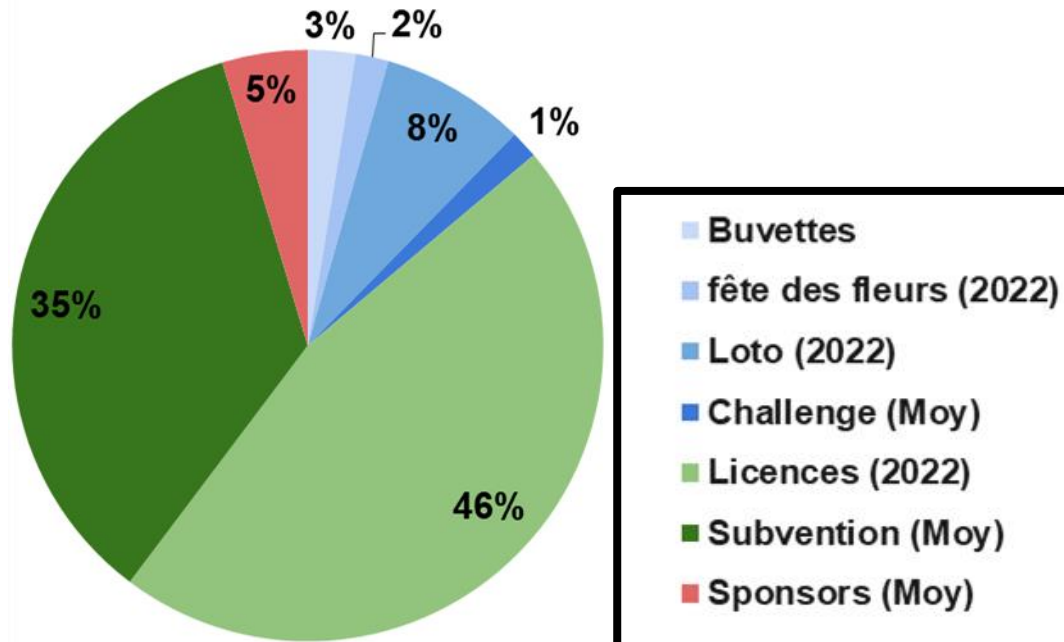

Découvrez le partenariat sportif, un outil de communication puissant ouvrant droit à 60% de déductions d'impôts.

Ciblez les jeunes et leurs familles en participant à l'aventure du RC DOMÈNE HANDBALL.

RCD – Qui sommes-nous ?

RCD – La structure et les activités

RCD – Les adhérents

Villes d'origine des adhérents - saison 2022-2023

RCD – Les déplacements

Liste des terrains extérieurs sur lesquels le RCD a joué au moins 1 match - saison 2022-2023

RCD – Le budget – Une gestion saine et équilibrée

Répartition recettes

Répartition dépenses

Dépenses annuelles 15 K€

Chiffres année 2022

RCD – Nos valeurs

»» Solidarité

»» Partage