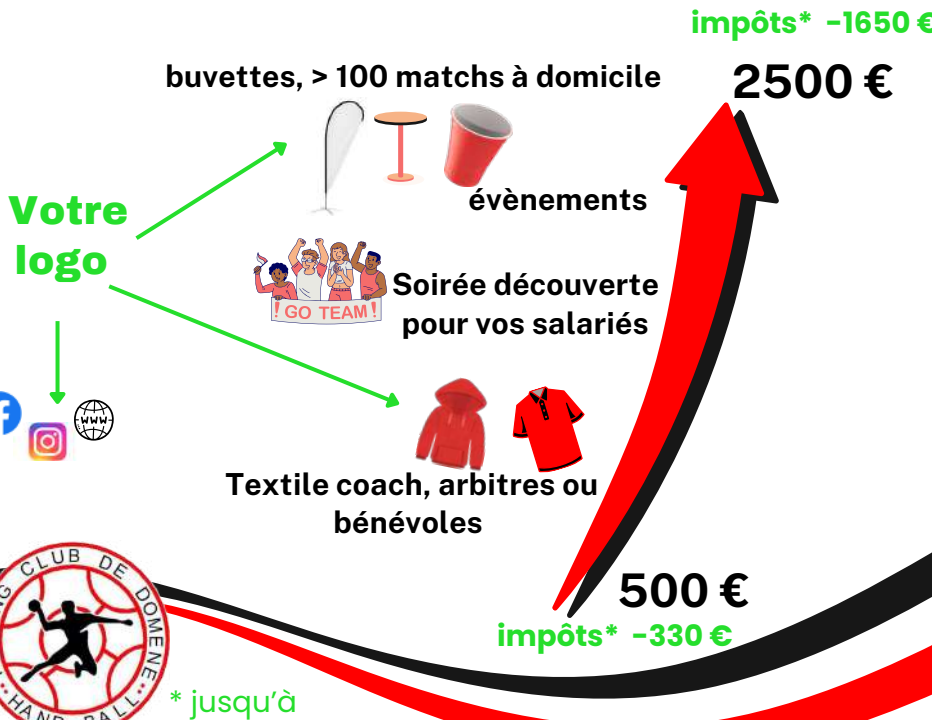

Pour le club

Partenaire équipe

Votre logo

Jeu de maillots

Sacs

Chasubles

Gourdes

impôts* -990 €

1500 €

200 €

impôts* -132 €

* jusqu'à

Partenaire club

Et maintenant ?

Vous hésitez ou vous êtes sûr.e de vous ?

Rencontrons-nous !